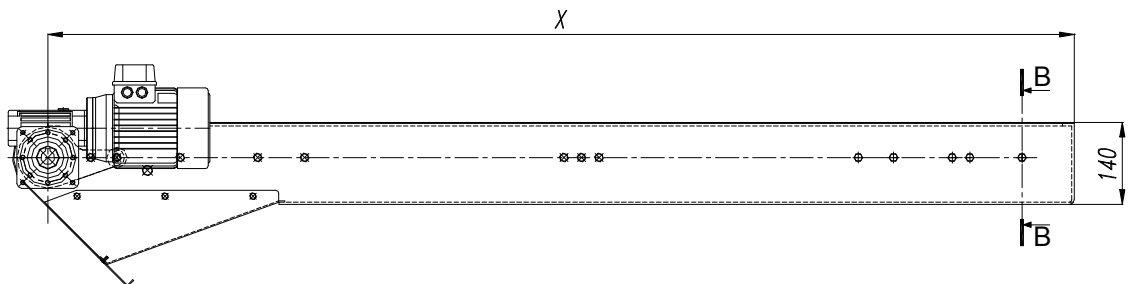

CONVOYEUR MAGNETIQUE

Encombrements Généraux

— COUPE —BB—

Type	l	Lu	L	A	X	Y	α	Puissance (kW)
CM 1	190	172	232	397	Suivant demande		45° / 60°	0,37
CM 2	285	267	327	492			45° / 60°	0,37
CM 3	375	357	417	582			45° / 60°	0,37