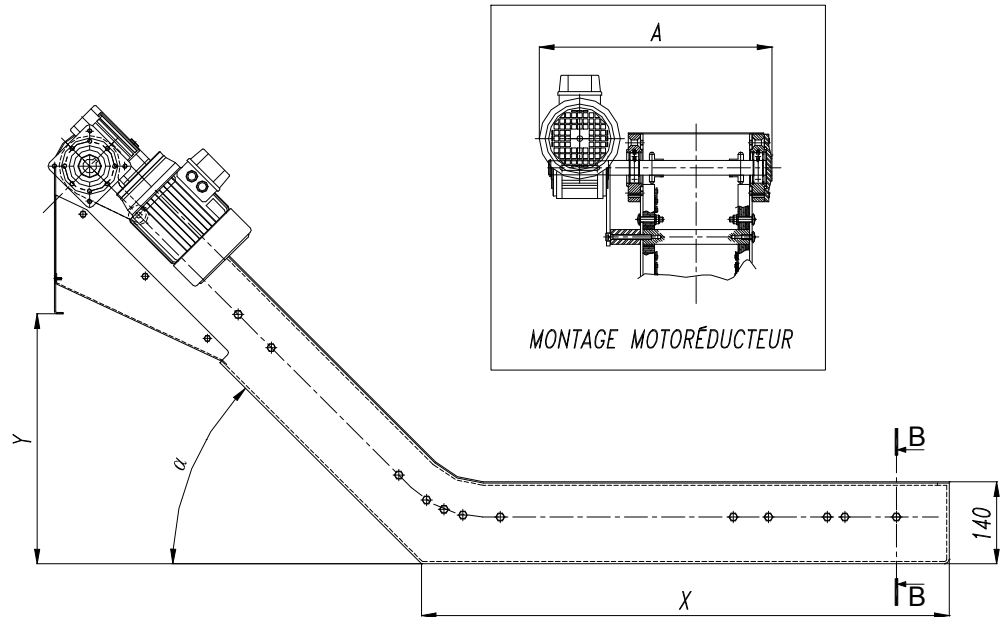

CONVOYEUR MAGNETIQUE

Encombrements Généraux

— COUPE —BB—

Type	l	Lu	L	A	X	Y	α	Puissance (kW)
CM 1	190	172	232	397	Suivant demande		45° / 60°	0,37
CM 2	285	267	327	492			45° / 60°	0,37
CM 3	375	357	417	582			45° / 60°	0,37